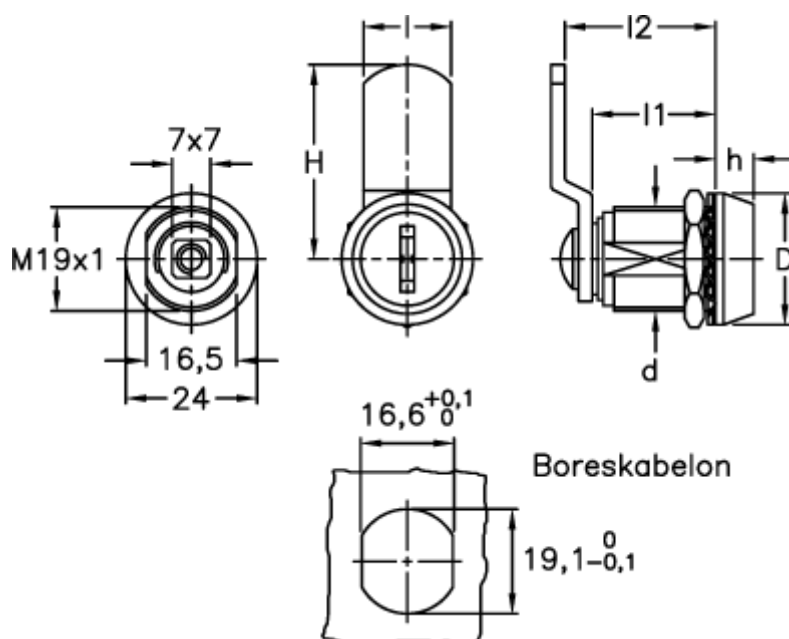

Varenummer: 2310421615
Beskrivelse: E+G Pallås m/nøgle
CX/A-36-28

Mål

D = 24
d = M19x1
H = 35.5
h = 7
l = 16
l1 = 22.5
l2 = 27.5